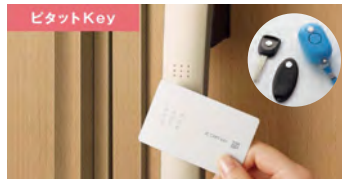

玄関ドア D30

N13 断熱・親子ドア
複層ガラス仕様

特別価格
356,400円(税込)~

コロナ対策や防犯に…安心・便利・快適なオプション機能 お気軽にご相談ください!

ドアリモ玄関ドアD30ならスマートコントロールキーが取り付け可能です

リモコンでもカードでもシールでも、
施錠はかんたん操作!

リモコンを持っていれば、ハンドルのボタンを押すだけで開け閉めでき、ドアから離れていてもリモコン操作できます。ICチップを内蔵したカードキーまたはシールキーを近づけてもカギを施錠できます。

プラス 101,200円(税込)~

非接触式だから、
カードやシールを近づけるだけでOK

ICチップを内蔵したカードキーまたはシールキーをハンドルに近づけるだけで開け閉めできます。また、シールを貼るだけで、お気に入りの持ち物がカギに大変身!

プラス 44,000円(税込)~

通風子扉を組合せれば、
換気ができる通風玄関ドアに

ドアリモ玄関ドアD30の全てのデザインに組合せ可能な通風子扉をご用意しました。親子枠であれば無採光や洋風小窓など通風機構の設定がないデザインでも通風玄関ドアにすることができます。